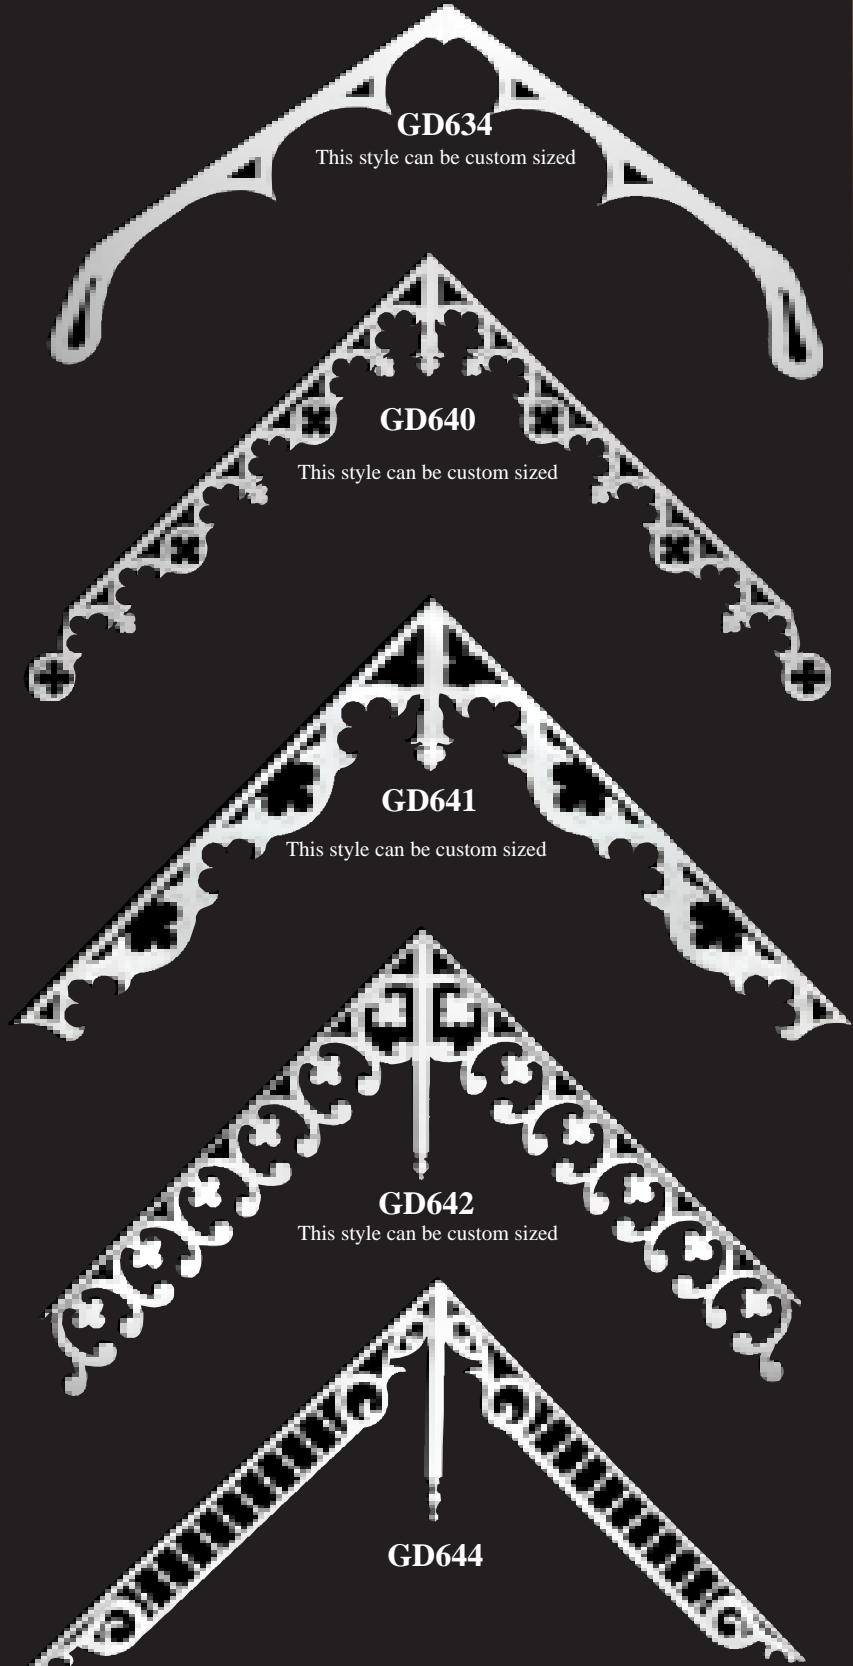

Pitch	Height	Width	Angle
4/12	58"	178"	84"
5/12	64"	174"	84"
6/12	69"	168"	85"
7/12	73"	163"	85"
8/12	77"	158"	86"
9/12	80"	152"	87"
10/12	83"	146"	88"
11/12	86"	141"	89"
12/12	88"	136"	90"
4/12	72"	330"	177"
5/12	83"	320"	177"
6/12	94"	308"	177"
7/12	103"	297"	177"
8/12	111"	285"	177"
9/12	118"	273"	177"
10/12	125"	261"	177"
11/12	131"	250"	177"
12/12	136"	239"	177"
4/12	38"	224"	118"
5/12	46"	221"	120"
6/12	54"	216"	121"
7/12	62"	211"	122"
8/12	69"	206"	124"
9/12	75"	200"	125"
10/12	81"	194"	126"
11/12	86"	188"	128"
12/12	91"	182"	129"
4/12	36"	146"	80"
5/12	41"	142"	80-1/2"
6/12	46"	138"	81-1/2"
7/12	51"	134"	82-1/2"
8/12	52"	120"	77-1/2"
9/12	55-1/2"	115"	78"
10/12	59"	111"	80"
11/12	62"	107"	80"
12/12	65"	105"	81"
4/12	21"	108"	57"
5/12	24"	106"	57"
6/12	27"	104"	57"
7/12	30"	102"	57"
8/12	33"	98"	57"
9/12	35-1/2"	95"	58"
10/12	38-1/2"	92"	58"
11/12	40"	88"	58"
12/12	42"	84"	58"

GD634

GD640

GD641

GD642

GD644